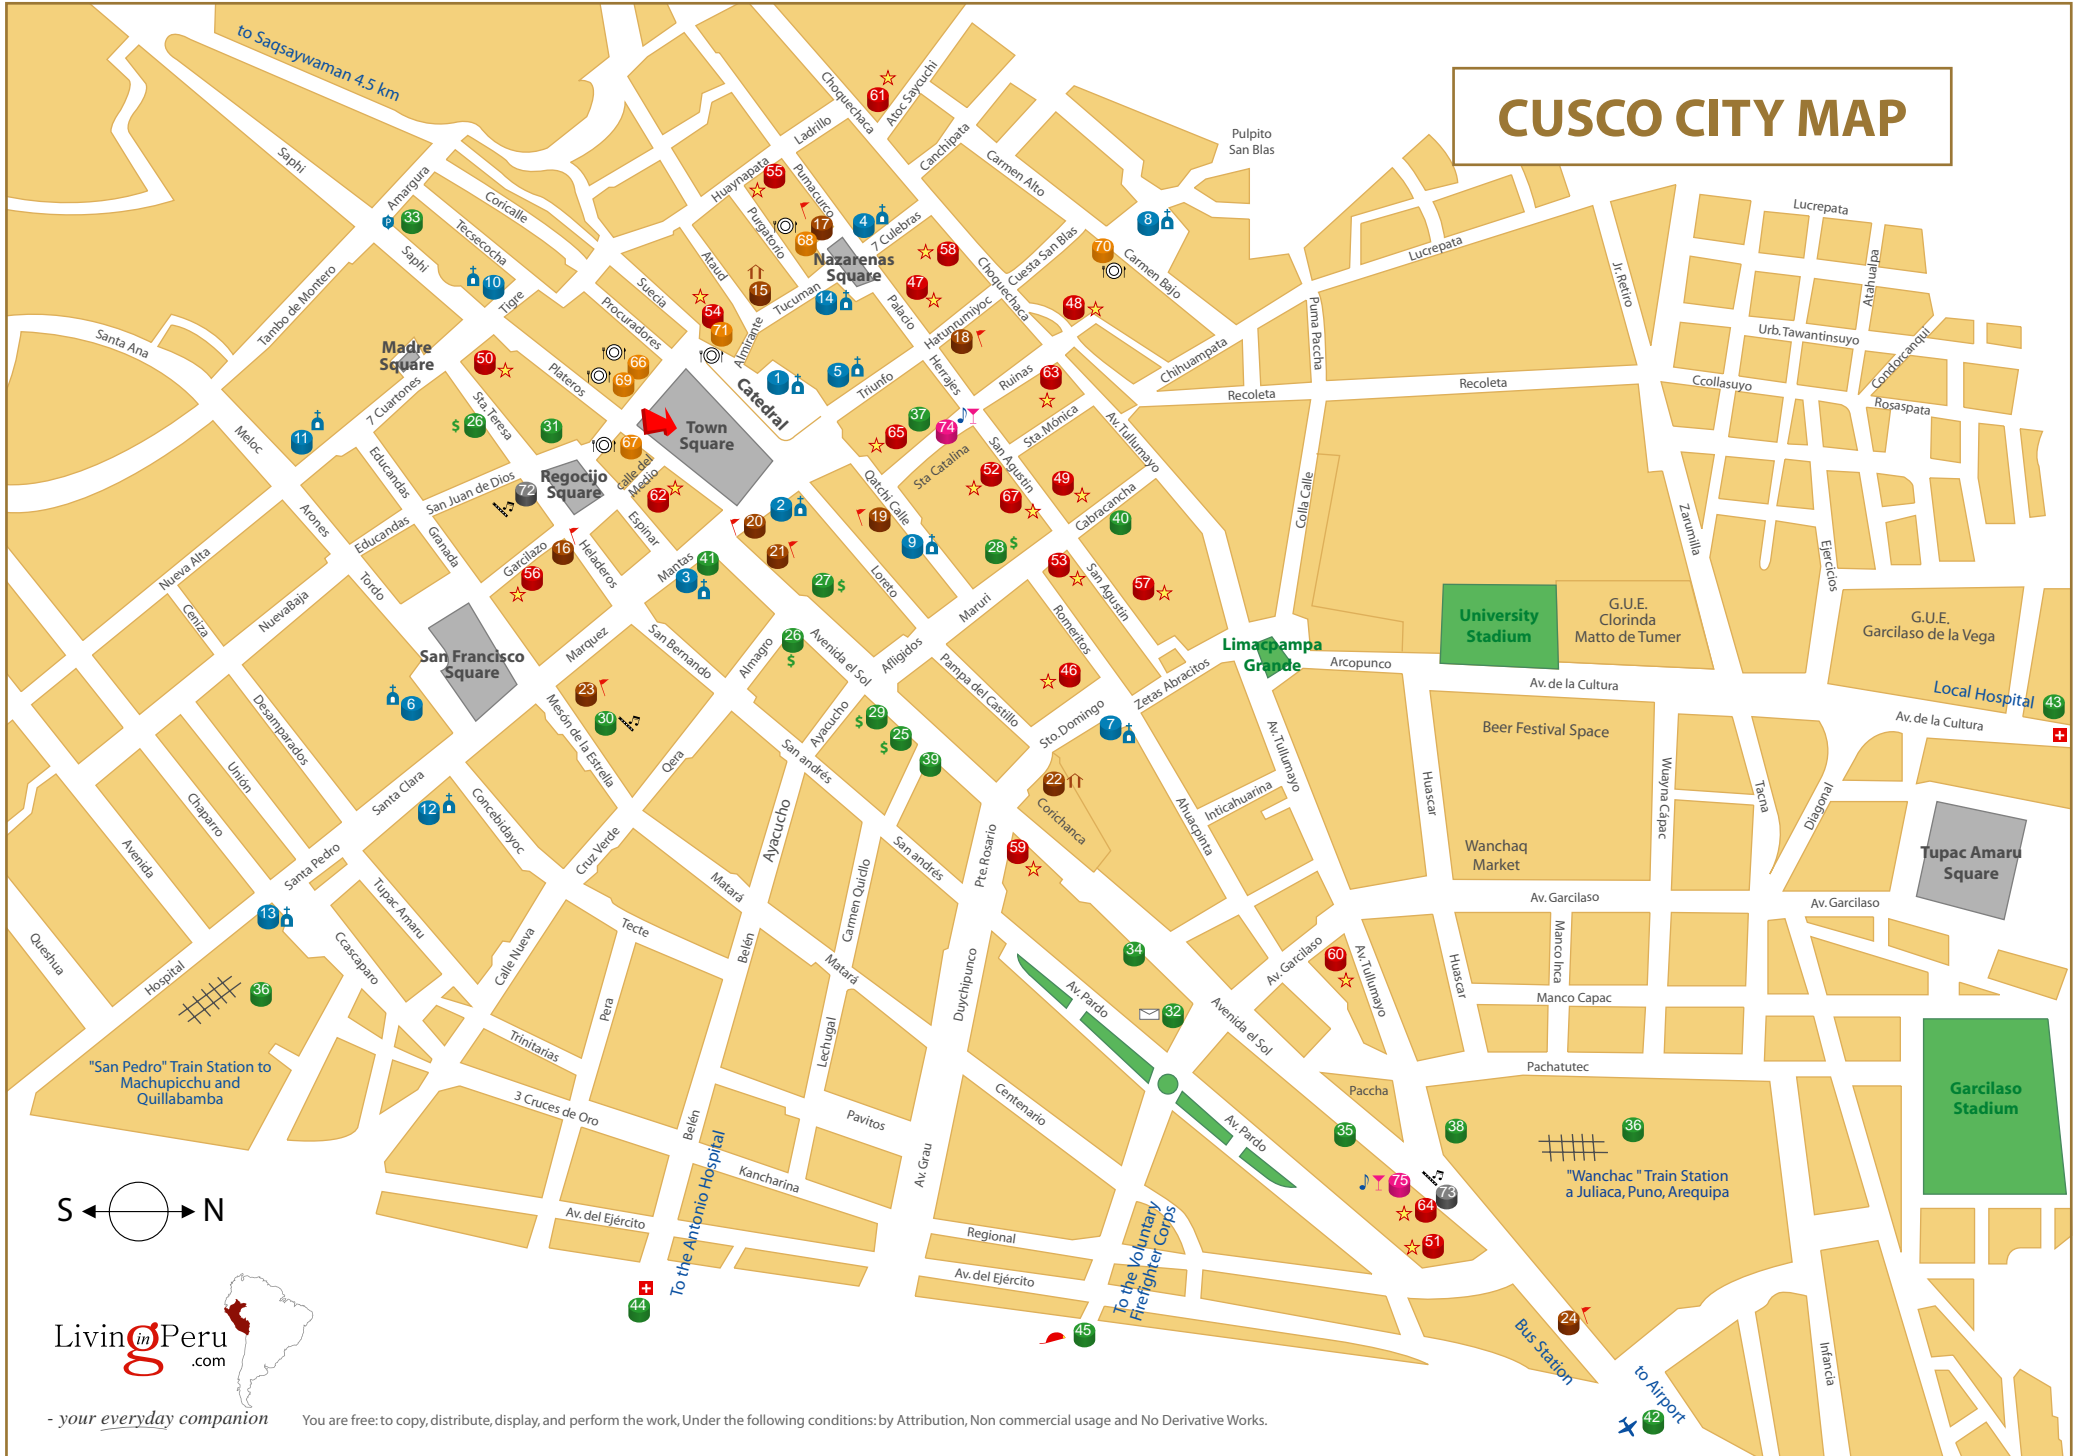

CUSCO CITY MAP

Living in Peru .com

- your everyday companion

You are free to copy, distribute, display, and perform the work, Under the following conditions: by Attribution, Non commercial usage and No Derivative Works.